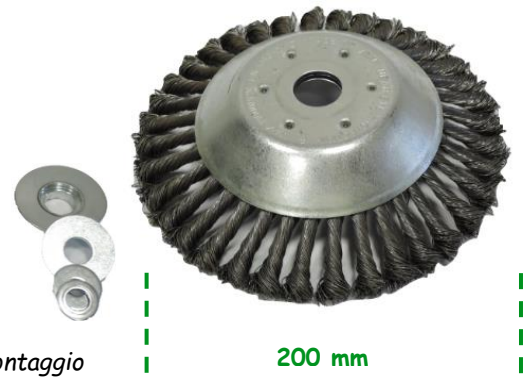

www.lineastradale.com
info@lineastradale.com

CALOTTA PROTETTIVA UNIVERSALE PER DECESPUGLIATORI

protezione a tutto tondo per un lavoro sicuro e costante

Da oggi possiamo fornire una copertura universale per tutti i tipi di decespugliatore. Leggera e resistente garantisce protezione a persone e oggetti circostanti.

Codice calotta
7HW112
160,00 €

Il braccio oscillante può essere fissato in diverse posizioni in pochissimi secondi.

Ideale abbinamento con le nostre spazzole: in acciaio, di forma conica, indicate per la rimozione dell'erba in sostituzione del classico filo; strumento ideale per rimuovere erbacce e piante infestanti dai marciapiedi, dalle fessure delle pavimentazioni o dell'asfalto, dalle piastrelle e dalle mattonelle!