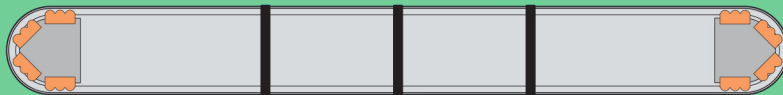

**1.**  
Modello Base (Modulo 3 Led)

610mm

762mm

915mm

1220mm

1524mm

1828mm

**2.**  
Opzioni Modello Base