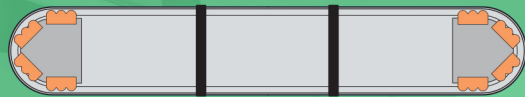

**1.**  
Modello Base (Modulo 3 Led)

610mm

762mm

915mm

1220mm

1524mm

1828mm

**2.**  
Opzioni Modello Base