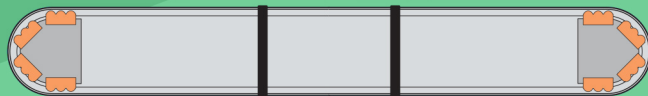

**1.**  
Modello Base (Modulo 3 Led)

610mm

762mm

915mm

1220mm

1524mm

1828mm

**2.**  
Opzioni Modello Base