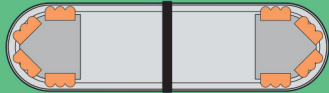

**1.**  
Modello Base (Modulo 3 Led)

610mm

762mm

915mm

1220mm

1524mm

1828mm

**2.**  
Opzioni Modello Base