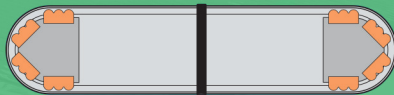

**1.**  
Modello Base (Modulo 3 Led)

610mm

762mm

915mm

1220mm

1524mm

1828mm

**2.**  
Opzioni Modello Base