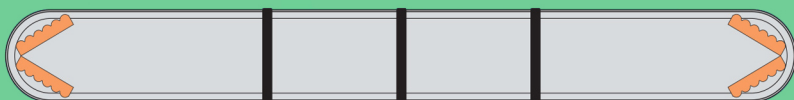

1.
Modello Base (Modulo 6 Led)

610mm

762mm

915mm

1220mm

1524mm

1828mm

2.
Opzioni Modello Base